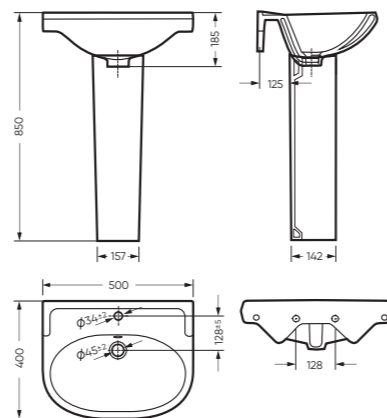

ПИССУАР

ОРИОН 300 x 421 x 330

Комплектация: писсуар

Тип: писсуар

Способ монтажа: подвесной

Вес в упаковке: 9,96 кг

PS/Orion/Mech/WHT.G

УМЫВАЛЬНИК

КОМФОРТ

500 x 185 x 400 умывальник
186 x 690 x 168 пьедестал

Комплектация: умывальник, кольцо перелива

Тип: умывальник

Способ монтажа: пьедестал, кронштейн

Вес умывальника в упаковке: 10,17 кг

Вес пьедестала в упаковке: 9,16 кг