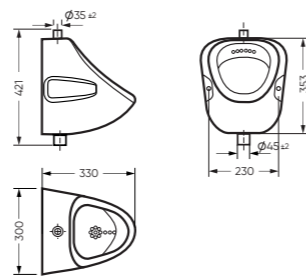

Компактный, но глубокий подвесной писсуар ОРИОН имеет открытое крепление, которое облегчает монтаж. Умывальник КОМФОРТ представлен в базовом размере 50 сантиметров и с возможностью монтажа к стене или на кронштейны. Мини-умывальник ВЕЕР продуман как угловая модель, которая сохраняет все возможное пространство в помещении без ущерба функциональности.

ПИССУАР

ОРИОН 300 x 421 x 330

Комплектация: писсуар

Тип: писсуар

Способ монтажа: подвесной

Вес в упаковке: 9,96 кг

PS/Orion/Mech/WHT.G

УМЫВАЛЬНИК

КОМФОРТ

500 x 185 x 400 умывальник
186 x 690 x 168 пьедестал

Комплектация: умывальник, кольцо перелива

Тип: умывальник

Способ монтажа: пьедестал, кронштейн

Вес умывальника в упаковке: 10,17 кг

Вес пьедестала в упаковке: 9,16 кг