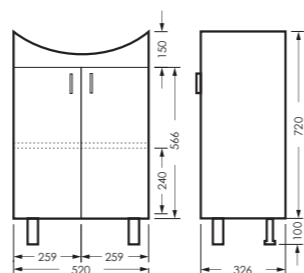

зеркальный шкаф клас ИДЕАЛ 55
520 x 800 x 177

IDLSAMR56019W1

тумба клас ИДЕАЛ 55
520 x 820 x 326

IDLSACW56013F2

ПОСТАВКА:
в разобранном виде

умывальник
РЕАЛ 56

WB.FN/Real/56-C/WHT.G

Унитаз-компакт ИДЕАЛ | Умывальник РЕАЛ 56 УП | Зеркальный шкаф клас ИДЕАЛ | Тумба клас ИДЕАЛ
Керамогранит grasaro.ru, kerranova.ru