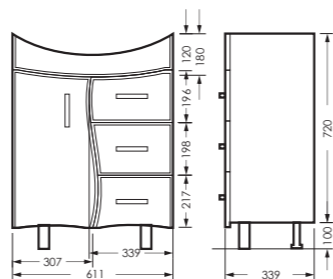

ЛИРА

комплект мебели

зеркало ЛИРА
600 x 700 x 235 мм

LRSAMR65018W1

тумба ЛИРА
611 x 820 x 339 мм

LRSACW65015F1

ПОСТАВКА:
в собранном виде

умывальник
ЛАГУНА 65

WB.FN/Laguna/65-C/WHT.G