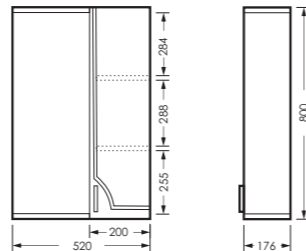

ИДЕАЛ

комплект мебели

зеркало ИДЕАЛ-01
520 x 800 x 176

IDLSAMR56019W1

тумба ИДЕАЛ
520 x 820 x 330

IDLSACW56013F1

ПОСТАВКА:
в собранном виде

умывальник
РЕАЛ 56

WB.FN/Real/56-C/WHT.G

ЛИДЕР

комплект мебели

зеркало ЛИДЕР 01
520 x 700 x 170

LDRSAMR56018W1

тумба ЛИДЕР 01
520 x 450 x 326

LDRSACW56011W1

ПОСТАВКА:
в собранном виде

умывальник
РЕАЛ 56

WB.FN/Real/56-C/WHT.G