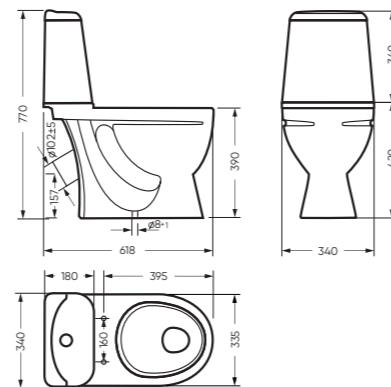

ВИКТОРИЯ

коллекция

ВИКТОРИЯ

коллекция

Сбалансированные формы отличают дизайн коллекции ВИКТОРИЯ. Округлые линии бачка унитаза-компакта поддерживаются плавными линиями чаши умывальника. Умывальник ВИКТОРИЯ располагается на пьедестале, имеет базовый размер 60 сантиметров и функциональную широкую полочку, на которой можно расставить ванные принадлежности.

Унитаз-компакт ИДЕАЛ и умывальник РЕАЛ 56 создают элегантную пару, которая подходит большинству интерьеров.

Унитаз-компакт ИДЕАЛ имеет аккуратное колено и полочку на крышке бачка. Функция «антивсплеск» делает ежедневное пользование унитазом-компактом удобным и гигиеничным. Мебельный умывальник РЕАЛ 56 – это глубокий умывальник с высоким задним бортом, благодаря которому вода не вытекает за тумбу.

УНИТАЗ-КОМПАКТ

ИДЕАЛ 340 x 770 x 618

Комплектация: унитаз, бачок, сиденье,
арматура, крепления
Ободковая чаша: да
Функция антисплеск: да
Объем бачка: 6,0 л
Вес в упаковке: 30,43 кг STD
31,38 кг CMF

STD WC.CC/Ideal/1-P/WHT.G
CMF WC.CC/Ideal/2-DM/WHT.G