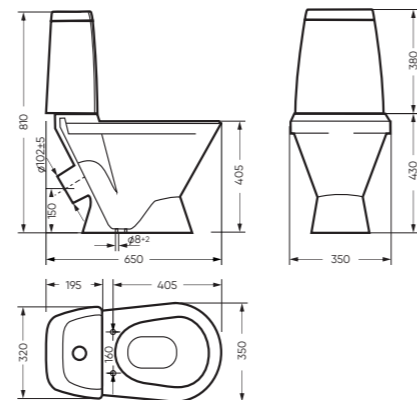

Унитаз-компакт КАМА сопровождает бестселлер – умывальник РОМАШКА. Это уникальная модель базового размера 60 сантиметров и выделяющейся формы. Умывальник РОМАШКА можно монтировать на пьедестал, который стилистически дополняет умывальник, или кронштейны. Это изделие столь популярно и за счет своей функциональности – удобной полочки с бортиками и очень глубокой чаши.

Унитаз-компакт КАМА
Керамогранит grasaro.ru

Умывальник РОМАШКА
Керамогранит grasaro.ru

Умывальник РОМАШКА
Керамогранит grasaro.ru

УНИТАЗ-КОМПАКТ

КАМА 350 x 810 x 650

Комплектация: унитаз, бачок, сиденье,
арматура, крепления
Ободковая чаша: да
Функция антисплеск: нет
Объем бачка: 6,5 л
Вес в упаковке: 30,25 кг STD
31,21 кг CMF

микррелиф

STD WC.CC/Kama/1-P/WHT.G

CMF WC.CC/Kama/2-TM/WHT.G

CMF

УМЫВАЛЬНИК

РОМАШКА

600 x 192 x 450 умывальник
205 x 670 x 220 пьедестал

Комплектация: умывальник
Тип: пьедестальный умывальник
Способ монтажа: пьедестал, кронштейн
Вес умывальника в упаковке: 14,26 кг
Вес пьедестала в упаковке: 6,36 кг