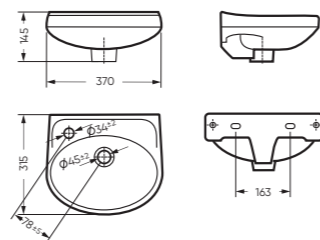

STD WC.CC/Lada/1-P/WHT.G

CMF WC.CC/Lada/2-DM/WHT.G

CMF

УМЫВАЛЬНИК

ЛАДА 370 x 145 x 315

Комплектация: умывальник,
кольцо перелива
Тип: мини-умывальник
Способ монтажа: к стене
Вес в упаковке: 6,11 кг

WB.FN/Lada/37-L/WHT.G