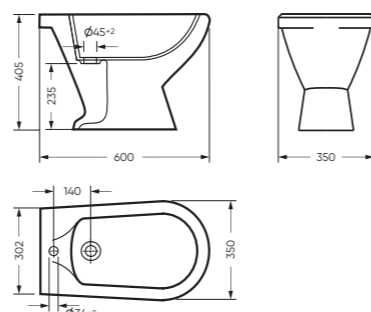

ВИКТОРИЯ

коллекция

ВИКТОРИЯ

коллекция

Сбалансированные формы отличают дизайн коллекции ВИКТОРИЯ. Округлые линии бачка унитаза-компакта поддерживаются плавными линиями чаши умывальника. Умывальник ВИКТОРИЯ располагается на пьедестале, имеет базовый размер 60 сантиметров и функциональную широкую полочку, на которой можно расставить ванные принадлежности.

САМАРСКИЙ 350 x 810 x 653

Комплектация: унитаз, бачок, сиденье, арматура, крепления
Ободковая чаша: да
Функция антисплеск: нет
Объем бачка: 6,5 л
Вес в упаковке: 28,89 кг STD
29,82 кг CMF

STD WC.CC/Samarsky/1-P/WHT.G

микрелифт

CMF WC.CC/Samarsky/2-TM/WHT.G

CMF

УМЫВАЛЬНИК

САМАРСКИЙ

575 x 220 x 445 умывальник
186 x 690 x 168 пьедестал

Комплектация: умывальник, кольцо перелива
Тип: пьедестальный умывальник
Способ монтажа: пьедестал, кронштейн
Вес умывальника в упаковке: 15,46 кг
Вес пьедестала в упаковке: 9,16 кг

WB.PD/Samarsky/57-C/WHT.G УМЫВАЛЬНИК

PD.FS/Samarsky/N/WHT.G ПЬЕДЕСТАЛ

БИДЕ

САМАРСКОЕ 350 x 405 x 600

Комплектация: биде
Тип: напольное биде
Способ монтажа: напольный
Вес в упаковке: 16,59 кг

BD.FS/Samarsky/C/WHT.G