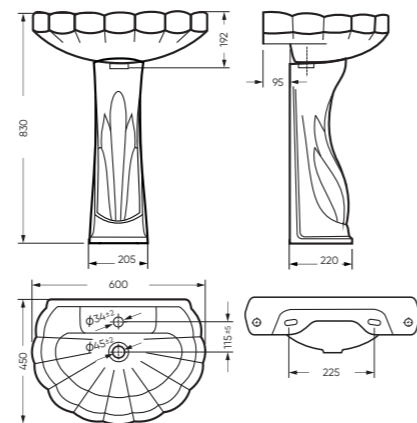

микррелиф

STD WC.CC/Kama/1-P/WHT.G

CMF WC.CC/Kama/2-TM/WHT.G

CMF

УМЫВАЛЬНИК

РОМАШКА

600 x 192 x 450 умывальник
205 x 670 x 220 пьедестал

Комплектация: умывальник
Тип: пьедестальный умывальник
Способ монтажа: пьедестал, кронштейн
Вес умывальника в упаковке: 14,26 кг
Вес пьедестала в упаковке: 6,36 кг