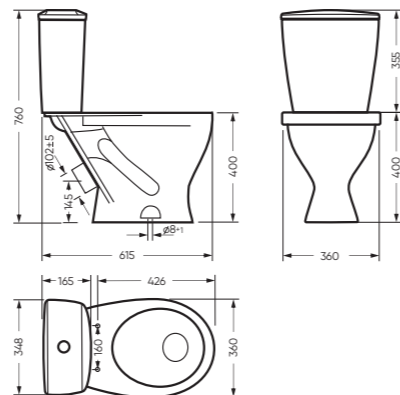

ВИКТОРИЯ

коллекция

ВИКТОРИЯ

коллекция

Сбалансированные формы отличают дизайн коллекции ВИКТОРИЯ. Округлые линии бачка унитаза-компакта поддерживаются плавными линиями чаши умывальника. Умывальник ВИКТОРИЯ располагается на пьедестале, имеет базовый размер 60 сантиметров и функциональную широкую полочку, на которой можно расставить ванные принадлежности.

Комплектация: унитаз, бачок, сиденье,
арматура, крепления
Ободковая чаша: да
Функция антисплеск: да
Объем бачка: 6,5 л
Вес в упаковке: 28,03 кг STD
29,43 кг CMF

микрорифт

STD WC.CC/Etalon/1-P/WHT.G

CMF WC.CC/Etalon/2-DM/WHT.G

CMF

УМЫВАЛЬНИК

ЭТАЛОН 55

555 x 217 x 438 умывальник
186 x 690 x 168 пьедестал

Комплектация: умывальник,
кольцо перелива
Тип: пьедестальный умывальник
Способ монтажа: пьедестал
Вес умывальника в упаковке: 15,48 кг
Вес пьедестала в упаковке: 9,16 кг