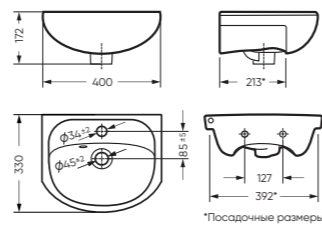

STD WC.CC/Standart/1-P/WHT.G

CMF WC.CC/Standart/2-DM/WHT.G

CMF

УМЫВАЛЬНИК

МАНГО 40 400 x 172 x 330

Комплектация: умывальник,
кольцо перелива
Тип: мебельный умывальник
Способ монтажа: тумба
Вес в упаковке: 7,64 кг