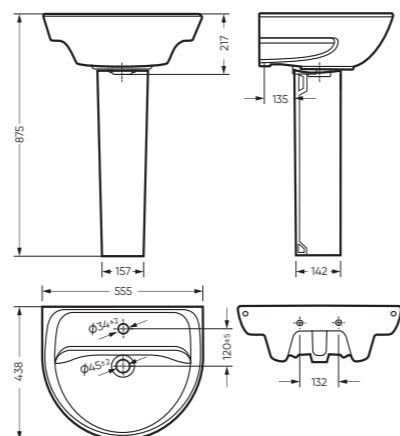

Комплектация: унитаз, бачок, сиденье,
арматура, крепления
Ободковая чаша: да
Функция антисплеск: да
Объем бачка: 6,5 л
Вес в упаковке: 28,03 кг STD
29,43 кг CMF

микрорифт

STD WC.CC/Etalon/1-P/WHT.G

CMF WC.CC/Etalon/2-DM/WHT.G

CMF

УМЫВАЛЬНИК

ЭТАЛОН 55

555 x 217 x 438 умывальник
186 x 690 x 168 пьедестал

Комплектация: умывальник,
кольцо перелива
Тип: пьедестальный умывальник
Способ монтажа: пьедестал
Вес умывальника в упаковке: 15,48 кг
Вес пьедестала в упаковке: 9,16 кг