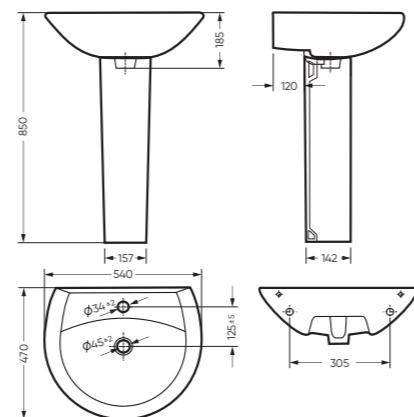

УМЫВАЛЬНИК

АТТИКА 48

470 x 180 x 405 умывальник
186 x 690 x 168 пьедестал

Комплектация: умывальник,
кольцо перелива

Тип: пьедестальный умывальник

Способ монтажа: пьедестал

Вес умывальника в упаковке: 9,95 кг

Вес пьедестала в упаковке: 9,16 кг

WB,PD/Attica/48-C/WHT.G УМЫВАЛЬНИК
PD,FS/Attica/N/WHT.G ПЬЕДЕСТАЛ

УМЫВАЛЬНИК

АТТИКА 55

540 x 185 x 470 умывальник
157 x 690 x 142 пьедестал

Комплектация: умывальник,
кольцо перелива

Тип: пьедестальный умывальник

Способ монтажа: пьедестал

Вес умывальника в упаковке: 13,17 кг

Вес пьедестала в упаковке: 9,16 кг

WB,PD/Attica/55-C/WHT.G УМЫВАЛЬНИК
PD,FS/Attica/N/WHT.G ПЬЕДЕСТАЛ

Унитаз-компакт АТТИКА | Умывальник АТТИКА 48
Керамогранит grasano.ru

ВИКТОРИЯ

коллекция

ВИКТОРИЯ

коллекция

Сбалансированные формы отличают дизайн коллекции ВИКТОРИЯ. Округлые линии бачка унитаза-компакта поддерживаются плавными линиями чаши умывальника. Умывальник ВИКТОРИЯ располагается на пьедестале, имеет базовый размер 60 сантиметров и функциональную широкую полочку, на которой можно расставить ванные принадлежности.